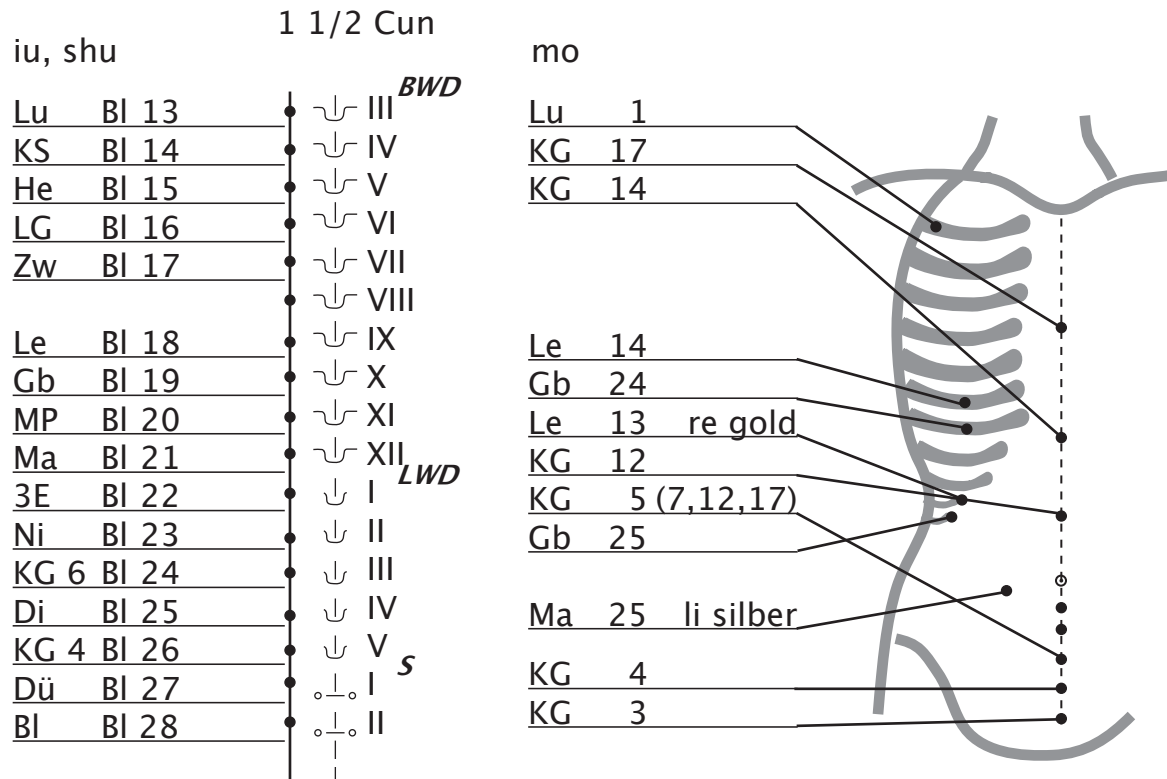

Meridian	Ting	Tonsisierungspunkt +	Sedierungspunkt -	Quellpunkt Q	Lopunkt Lo	Hopunkt Ho
Lu	11	9	5	9	7	5
Di	1	11	2	4	6	11
Ma	45	41	45	42	40	36
MP	1	2	5	3	4	9
He	9	9	7	7	5	3
Dü	1	3	8	4	7	8
Bl	67	67	65	64	58	40
Ni	1	7	1(2)	3	4	10
KS	9	9	7	7	6	3
3E	1	3	10	4	5	10
Gb	44	43	38	40	37	34
Le	1	8	2	3	5	8

Segmentale Lokalisationen der Alarm- und Zustimmungspunkte

Übersicht PK 1

Yin-Yang-Meridiane