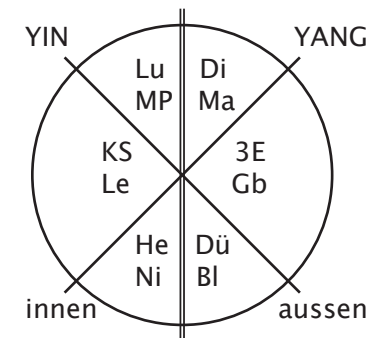

Meridian	Ting	Tonsisierungspunkt +	Sedierungspunkt -	Quellpunkt Q	Lopunkt Lo	Hopunkt Ho
Lu	11	9	5	9	7	5
Di	1	11	2	4	6	11
Ma	45	41	45	42	40	36
MP	1	2	5	3	4	9
He	9	9	7	7	5	3
Dü	1	3	8	4	7	8
Bl	67	67	65	64	58	40
Ni	1	7	1(2)	3	4	10
KS	9	9	7	7	6	3
3E	1	3	10	4	5	10
Gb	44	43	38	40	37	34
Le	1	8	2	3	5	8

Segmentale Lokalisationen der Alarm- und Zustimmungspunkte

Übersicht PK 1

Yin-Yang-Meridiane